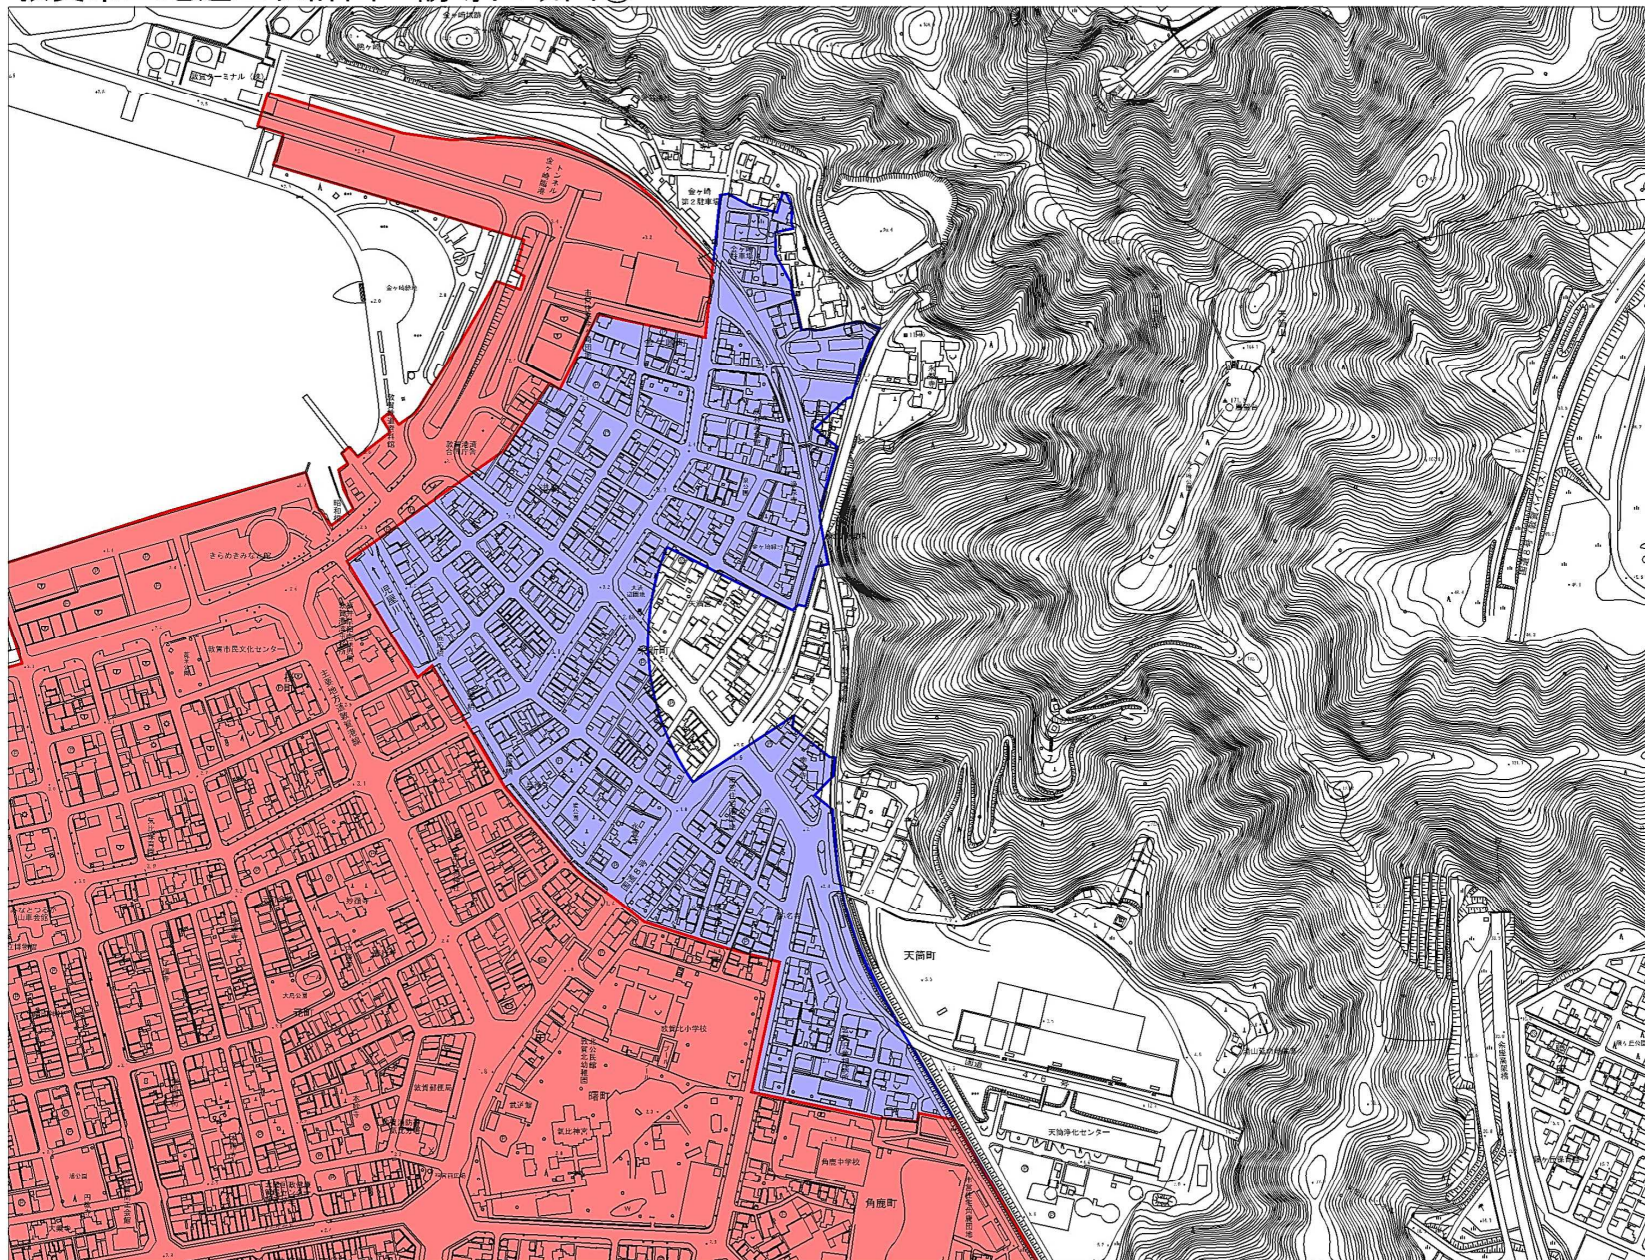

敦賀市立地適正化計画 誘導区域図③

凡例

- 都市機能誘導区域
- 居住誘導区域